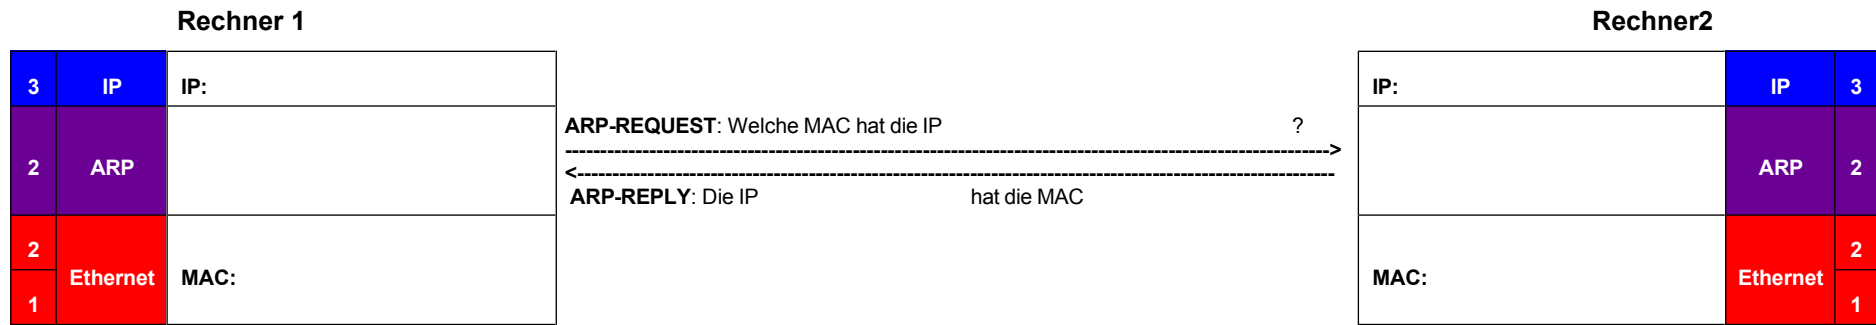

Address Resolution Protocol

ARP-REQUEST

ARP-REPLY

HTYPE: Typ des Schicht 2-Protokolls, **PTYPE:** Typ des Schicht 3-Protokolls

HLEN: Länge der Schicht 2 -Adresse in Byte, **PLEN:** Länge der Schicht 3 -Adresse in Byte

OPER: Operation